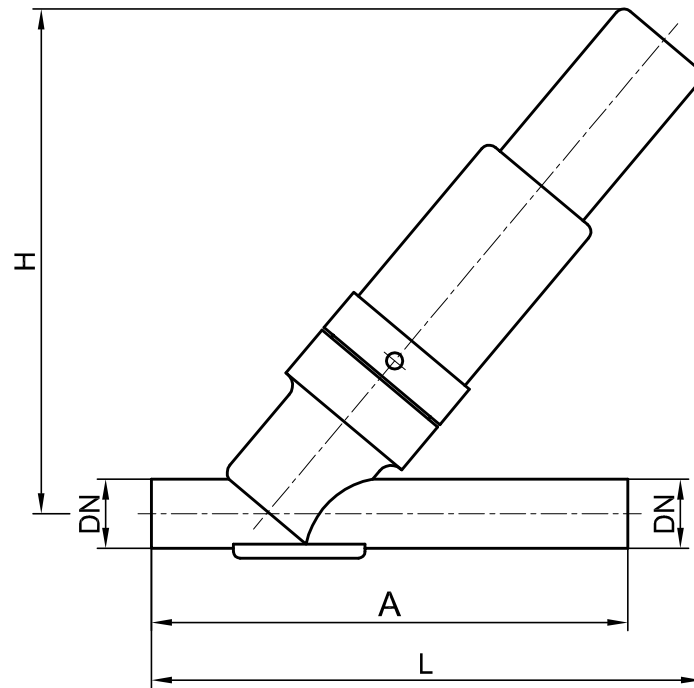

**STAINLESS STEEL / FREE FLOW (Y TYPE)  
BUTT WELDED & FLANGED  
FLOW REGULATOR**

**SERIES : 341**

DN	A	L	H
15	145	170	160
20	145	165	160
25	155	185	185
32	175	200	195
40	195	250	250
50	225	265	260

**ALFANOX**