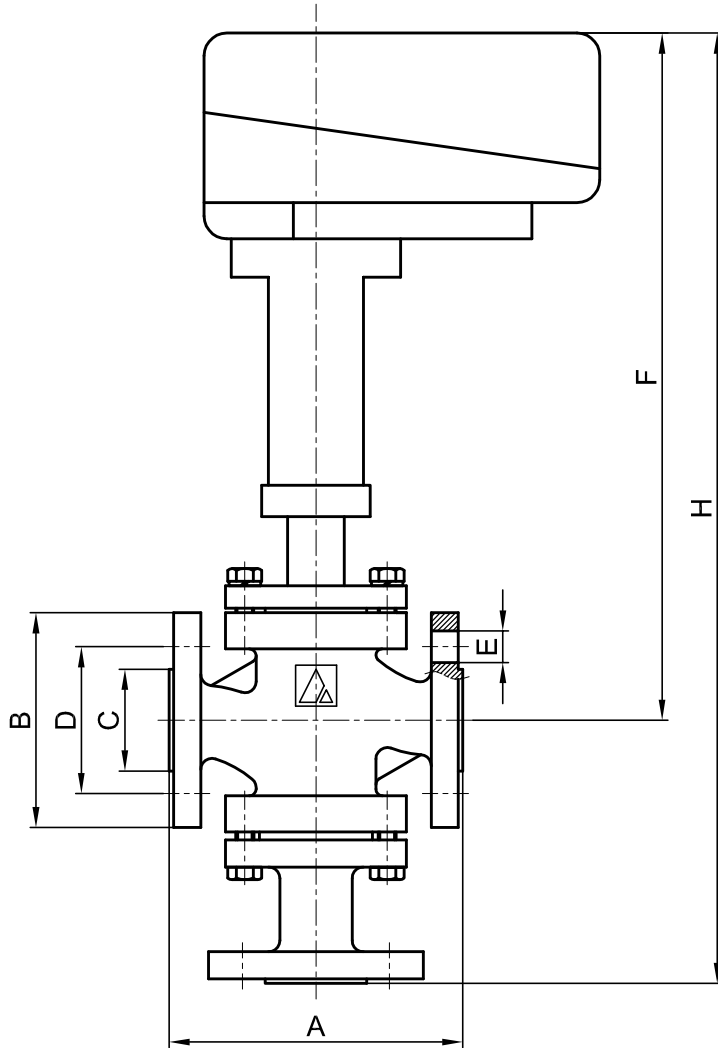

**MOTORIZED GLOBE VALVE / THREE WAY
GRAY CAST IRON BODY
PN 16 FLANGED**

SERIES : 773

DN	MOTOR POWER	24 VAC On-Off	230 VAC On-Off	0 - 10 V Proportional
15	1600 N			√
	2000 N	√	√	√
20	1600 N			√
	2000 N	√	√	√
25	1600 N			√
	2000 N	√	√	√
32	1600 N			√
	2000 N	√	√	√
40	2000 N	√	√	√
50	2000 N	√	√	√

A	B	C	D	E	Hole	F	H	G	Kv m³/h
130	Ø95	Ø45	Ø65	Ø14	4	305	352,5	G 1/8"	4,9
150	Ø105	Ø60	Ø75	Ø14	4	310	362,5	G 1/8"	7,6
160	Ø115	Ø70	Ø85	Ø14	4	315	372,5	G 1/8"	13,7
180	Ø140	Ø80	Ø100	Ø18	4	330	400	G 1/8"	20,7
200	Ø150	Ø90	Ø110	Ø18	4	335	410	G 1/8"	34,2
230	Ø165	Ø100	Ø125	Ø18	4	340	422,5	G 1/8"	48,6