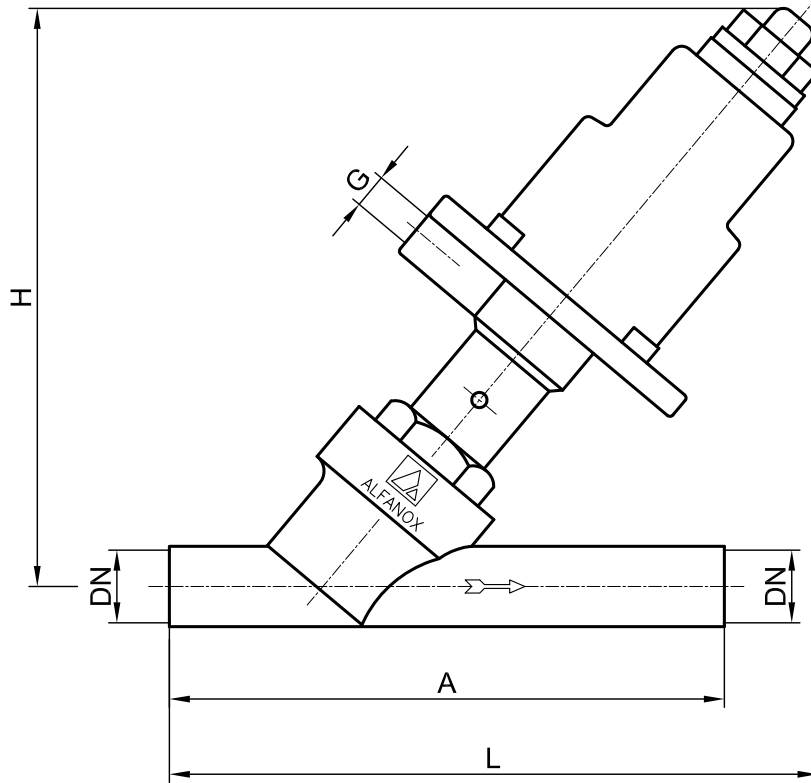

**PASLANMAZ ÇELİK PNÖMATİK ON-OFF VANA
ALIN ALINA KAYNAK & FLANŞ BAĞLANTILI
DÜZ GEÇİŞLİ (Y TİPİ)**

SERİ : 301

DN		PİSTON	Δp bar	A	L	H	G	Kv m ³ /h	AĞIRLIK (KG)
15	1/2"	Ø 50	21	145	155	145	G 1/8"	4,9	1,35
		Ø 63	33		170	170			1,55
20	3/4"	Ø 50	12	145	160	150		7,6	1,50
		Ø 63	27		175	175			1,70
25	1"	Ø 50	7	155	170	160		13,7	1,65
		Ø 63	12		185	185			1,90
		Ø 80	27		195	190			2,70
32	1 1/4"	Ø 63	7	175	185	180		20,7	2,50
		Ø 80	12		195	195			2,70
		Ø 100	26		210	205			3,30
40	1 1/2"	Ø 63	5	195	210	200	34,2	3,00	
		Ø 80	8		220	210		3,60	
		Ø 100	16		240	230		4,35	
50	2"	Ø 80	5	225	230	220	48,6	4,70	
		Ø 100	10		250	240		6,15	